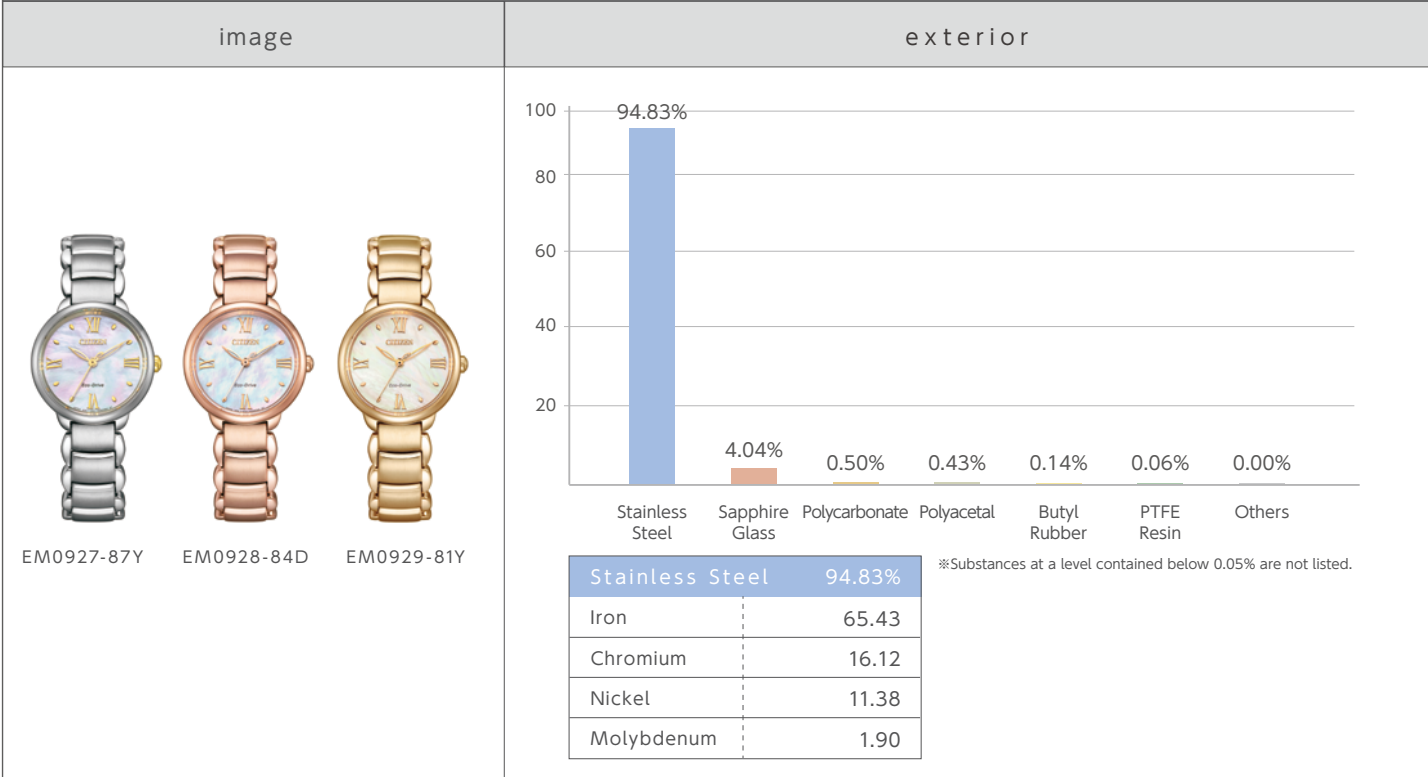

EM0927-87Y,EM0928-84D,EM0929-81Y

movement E031